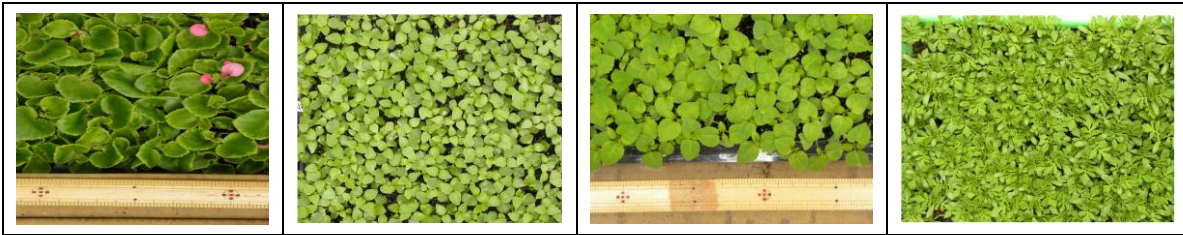

はな 花 いろいろ 1号

★5月26日（水）花の苗が届きました。

べごにあ  
ベゴニア

いんぱちえんす  
インパチェンス

さるびあ  
サルビア

まりいごおるど  
マリーゴールド

★5月31日（月）花いっぱいボランティアの皆さんが  
ぽっと いしょく  
ポットに移植してくださいました。